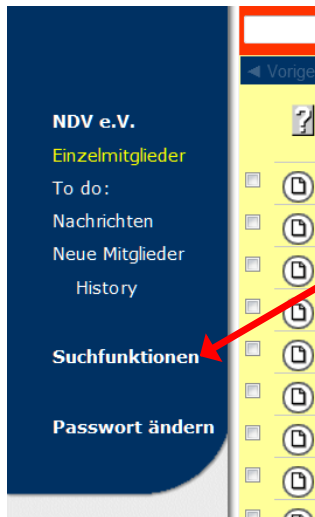

Teammeldung ausdrucken? mit Internet Explorer

1.

In der Online-Datenbank geht ihr links auf den Menüpunkt "Suchfunktionen"

Verband/Vereinsnummer/Verein: alle alle

Funktion im Verein: alle

Suche: Teamkapitäne: alle